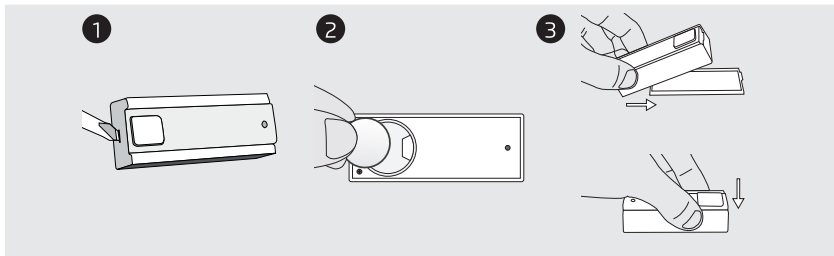

1. Batterij plaatsen

- (1) Zet een schroevendraaier in de inkeping aan de zijkant van de drukknop. Druk voorzichtig, zodat de onderkant losklikt van de bovenzijde.
- (2) Plaats de meegeleverde 3V CR2032 batterij in de houder. Let op de juiste polariteit.
- (3) Plaats de bovenkant van de drukknop terug op de onderkant. Schuif daarbij de bovenkant eerst tegen de onderkant en klik de bovenkant daarna vast op de onderkant.